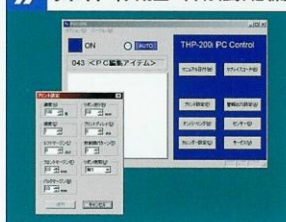

THP-200i

弊社従来機THP-300

資料可輕易地經由USB介面傳輸

本機標準搭配USB介面及連接埠，隨時連接個人電腦 (PC)，即可下載資料、查詢系統參數或重設系統參數。

內藏式操作面板

隨機標準搭配內藏式操作面板，舉凡各種簡易設定，印字濃度，印壓設定等，完全不需連接個人電腦 (PC)，彈指之間，輕鬆搞定。另可選購EUI (彩色觸控式控制器) 彩色螢幕搭配階層式觸控系統做更高階的設定。

成本效能與高功能並存

300dpi 熱轉印字頭

搭載高階印字頭（300dpi）實現優越的成本效能。

一維條碼/二維條碼

因搭載高階印字頭（300dpi）可以列印各種一維和二維條碼，對包裝流程進行追蹤易於管理。

熱轉印色帶進給量的控制（THP-500c）

獨特的色帶進給及覆捲機構，可以有效地控制色帶進給量，大幅地節省成本。

新概念的印字機構（THP-200i）

藉由新概念的印字機構，熱轉印字的穩定性大幅提昇。用前所未有的設計驅動印字頭的昇降機構，可保有適當平穩的印壓並可經由簡單的設定來調整印壓。

色帶進給機構

更換色帶時，只須輕按色帶進給按鈕即可快速地完成色帶定位的動作，大幅地節省因更換色帶且需要調整定位所浪費的時間。

操作軟體（附屬配備）

印字機本體各種參數的設定可在PC上一邊操作一邊設定，變更後的設定值經USB介面傳輸給印字機做參數修改，並可對本印字機的動作記錄，印字頭的狀況等等做追蹤與查核。（相容Windows 98, Me, 2000, XP, Vista）

EUI控制器（附屬配備）

採用友善的人際介面EUI，利用螢幕畫面進階式模式，任何人皆可簡易地快速操作。運轉操作、列印品項切換、參數設定等容易操作。運轉畫面（主畫面）更以大字體文字配合觸控鍵選項，清晰明瞭。EUI與印字機本體連結，可對印字品項的內容進行編輯及各種參數的設定與調整。