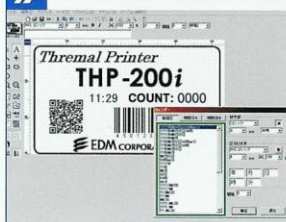

品項編輯軟體（附屬配備）