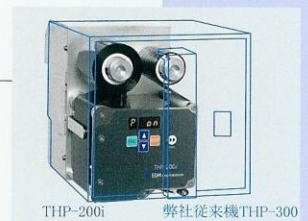

THP-200i

印字速度 (最快) : 250mm/秒 (15M/分)
印字面積 (最大) : 53mm (寬) X 30mm (長)

主要特徵

精簡的外形-外形較前機種縮小40%

全新連續式熱轉印字機THP500c較前機種THP-300本體縮小40%

全新間歇式熱轉印字機THP200i較前機種THP-300本體縮小43%。精巧的本體，讓本公司的印字機搭載在包裝機械上不僅節省空間，更可充分運用小而巧的外形做各種列印需求的配置。

THP-200i

弊社従来機THP-300

資料可輕易地經由USB介面傳輸

本機標準搭配USB介面及連接埠，隨時連接個人電腦 (PC)，即可下載資料、查詢系統參數或重設系統參數。

內藏式操作面板

隨機標準搭配內藏式操作面板，舉凡各種簡易設定，印字濃度，印壓設定等，完全不需連接個人電腦 (PC)，彈指之間，輕鬆搞定。另可選購EUI (彩色觸控式控制器) 彩色螢幕搭配階層式觸控系統做更高階的設定。

成本效能與高功能並存