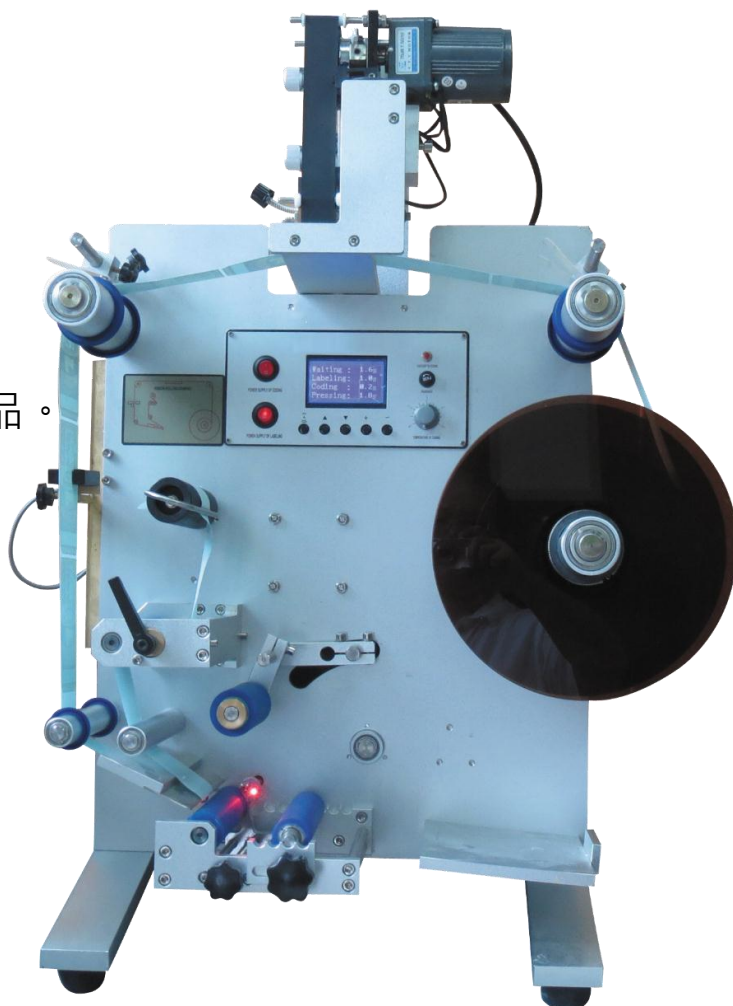

自動圓瓶貼標機

★ 可滿足圓瓶少量多變化的貼標需求。

★ 可貼單標籤及雙標籤產品。

★ 可選配印字機，印字+貼標一次完成，大幅提高生產效率。

★ PLC控制，感應式自動完成貼標，方便快捷有效率。

規格表

型號	Model No.	WFH-B2(P)
電壓	Voltage	110VAC or 220VAC
貼標精度	Accuracy	± 0.5 mm
速度	Speed	25 ~ 50 瓶/分
標籤卷內徑	Inner diameter	Ø75 mm
標籤卷外徑	Out diameter	≤ Ø300 mm
圓瓶外徑	Bottle size	Ø20 ~ Ø120 mm
標籤尺寸	Label size	最小：W10 * L30 mm
		最大：W120* L400 mm
機器尺寸	Dimension	580*680*900 mm
重量	Weight	45 kg (含印字機)