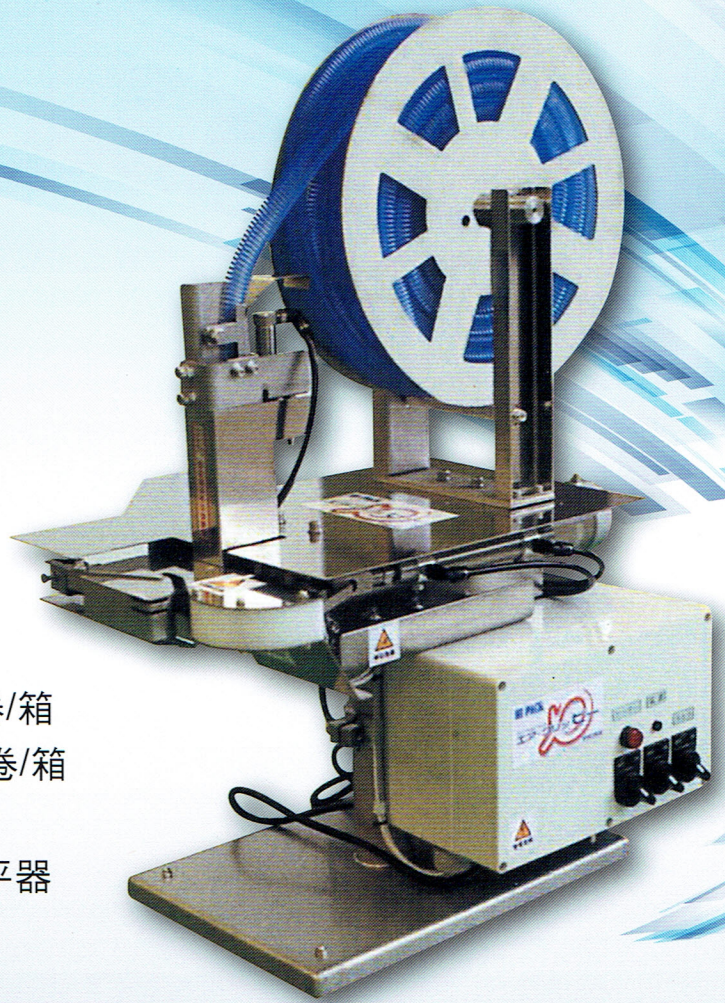

桌上型結束機 (日本製)

特長

1. 適用各種包裝袋束口 (含網袋)。
2. 防止異物侵入，密封效果佳。
3. 產品包裝後，可通過金檢機。
4. 白、綠、藍、紅四色供選擇。

規格

1. 型號：FTC-PCA / FTC-PCAW
2. 電壓：AC100/110V
3. 空壓需求：0.5Mpa~0.6Mpa
4. 數量：PCA-10,000 PCS/卷，6卷/箱
PCAW-5,000 PCS/卷，6卷/箱
5. 機器尺寸：410×510×640 mm
6. 選購配備：a. 加熱器 b. 袋口切平器